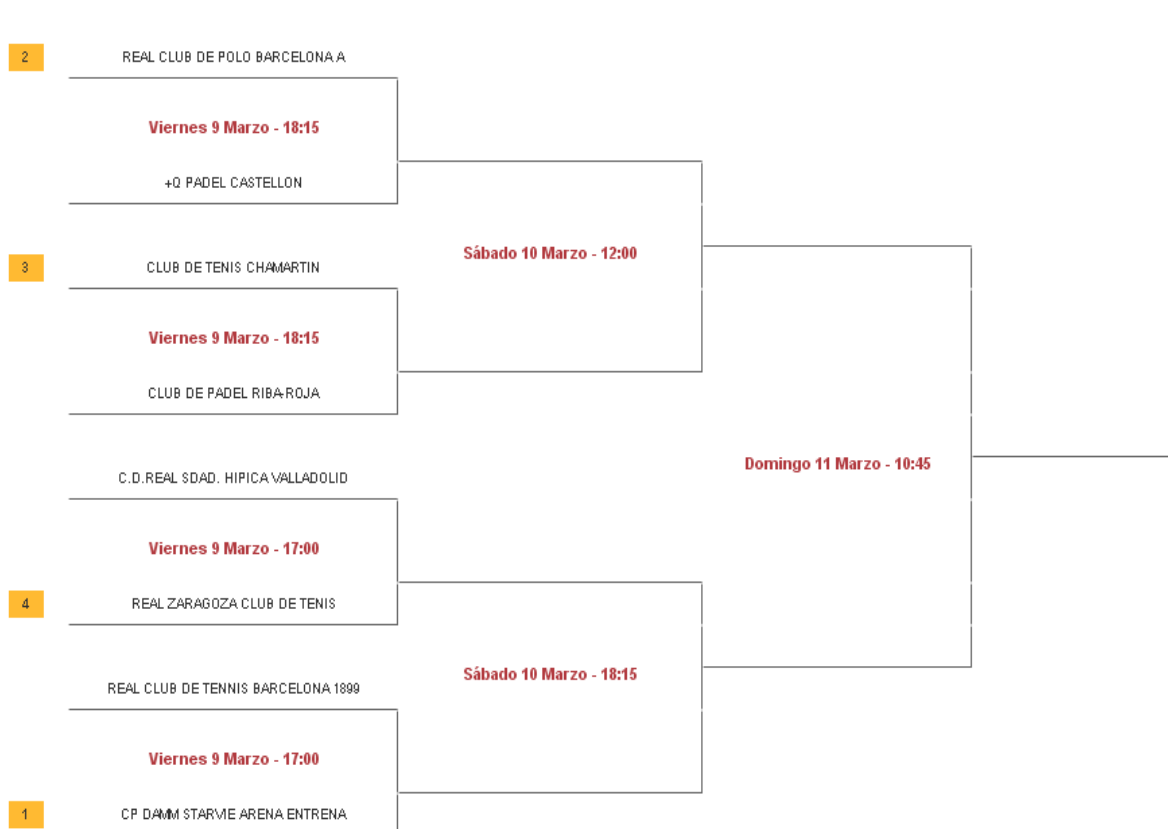

### CUADRO FINAL MASCULINO

### Cabezas de serie

1. CP DAMM STAR VIE
2. VIBOR-A TEAM
3. GUILLEM EXPORT – PADEL MIXTO XERESA
4. PLAYA DE SOMO CENTRAL PADEL

## CUADRO FINAL FEMENINO