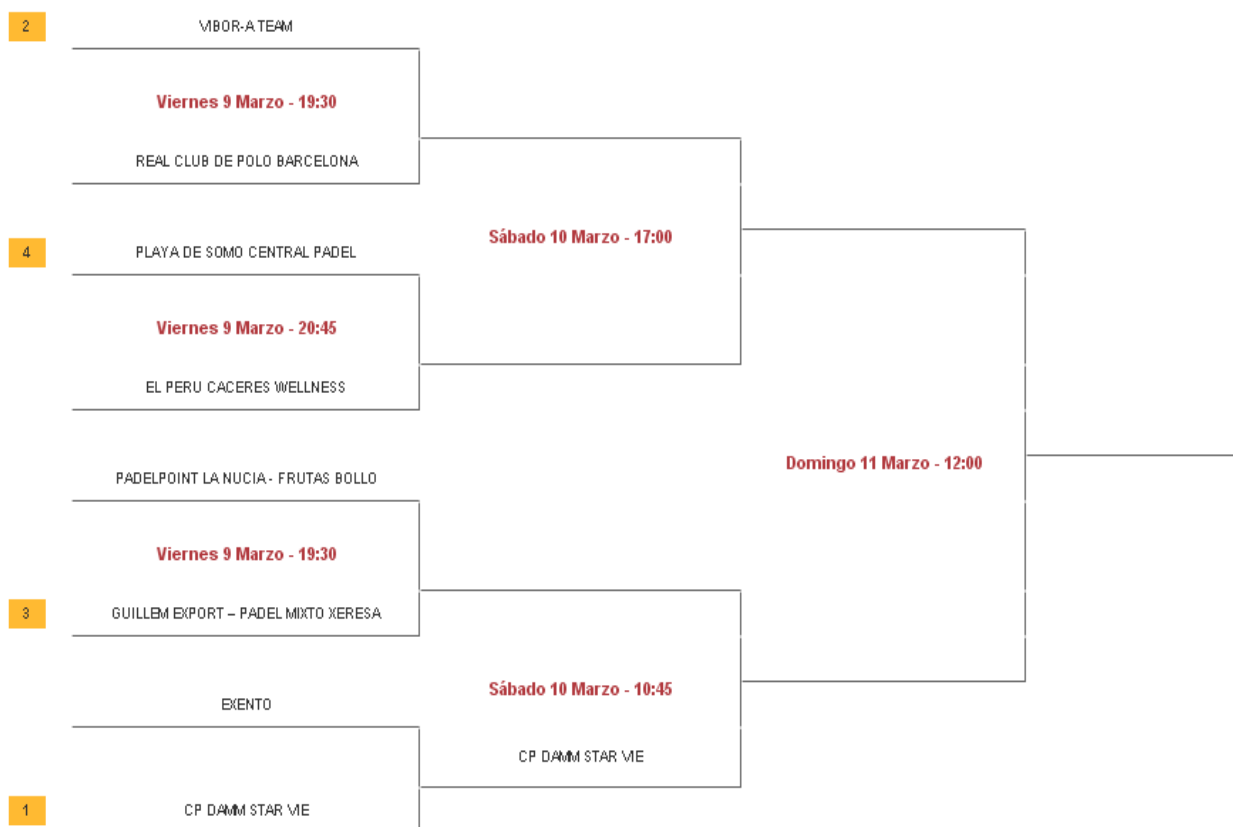

Domingo 11 de Marzo

ACTIVIDAD	HORA	LUGAR
Final femenina	10:45h	Pistas por definir (Juez árbitro)
Final masculina	12:00h	Pistas por definir (Juez árbitro)
Ceremonia de entrega de trofeos.	Al finalizar la final masculina	Pista central

CUADRO FINAL MASCULINO

Cabezas de serie

1. CP DAMM STAR VIE
2. VIBOR-A TEAM
3. GUILLEM EXPORT – PADEL MIXTO XERESA
4. PLAYA DE SOMO CENTRAL PADEL